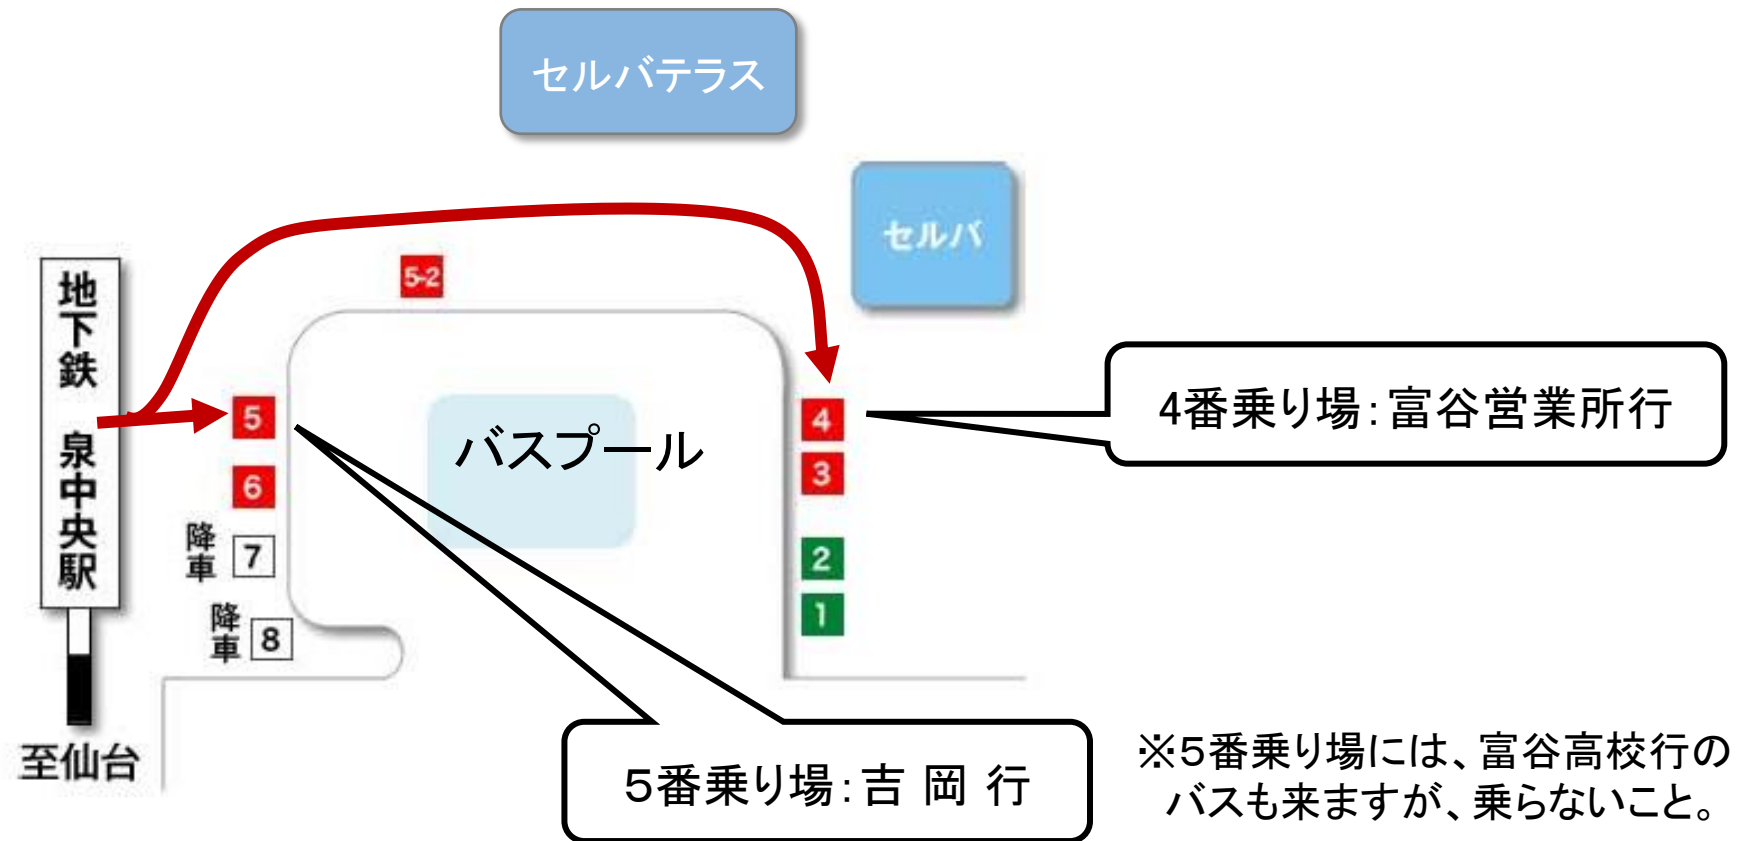

仙台地下鉄（南北線）泉中央駅の 宮城交通バス乗場案内

※会場(富谷中央公民館)周辺は食堂はありませんが、降車バス停(富谷学校前)の前にコンビニがあります。
または、泉中央駅ビル、又はセルバテラス等で食事を済ませてからバスに乗車ください。